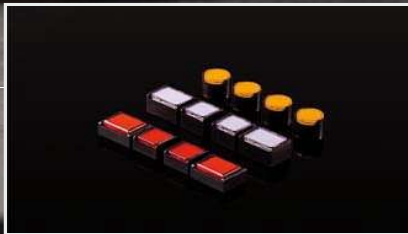

Series Overview - Actuators

OKTRON
Ø 16 mm
page 18

OKTRON-R
Ø 16 mm
page 38

RX
Ø 16 mm
page 58

S 16
Ø 16 mm
page 76

QUARTRON
Ø 16 mm
page 90

QUARTRON Mosaik
Ø 16 mm
page 90

QUARTRON-L
Ø 16 mm
page 114

mini Actuators
Ø 16 mm
page 122

RONTRON-R-JUWEL
Ø 22 mm
page 132

RONTRON-RJ-Exclusive
Ø 22 mm
page 152

RONTRON-RJ-stainless steel Ø 22 mm
page 156

RONTRON-Q-JUWEL
Ø 22 mm
page 172

RONTRON-QJ-Exclusive
Ø 22 mm
page 190

RX-JUWEL
Ø 22 mm
page 194

RONDEx
Ø 22 mm
page 212

RONDEX-M
Ø 22 mm
page 234

DUX-Basic
Ø 22 mm
page 252

QUARTEX-R
Ø 22 mm
page 276

RVA stainless steel
Ø 22 mm
page 298

KOMBITAST-R
Ø 30 mm
page 310

OKTRON-JUWEL
23 x 23 mm
page 330